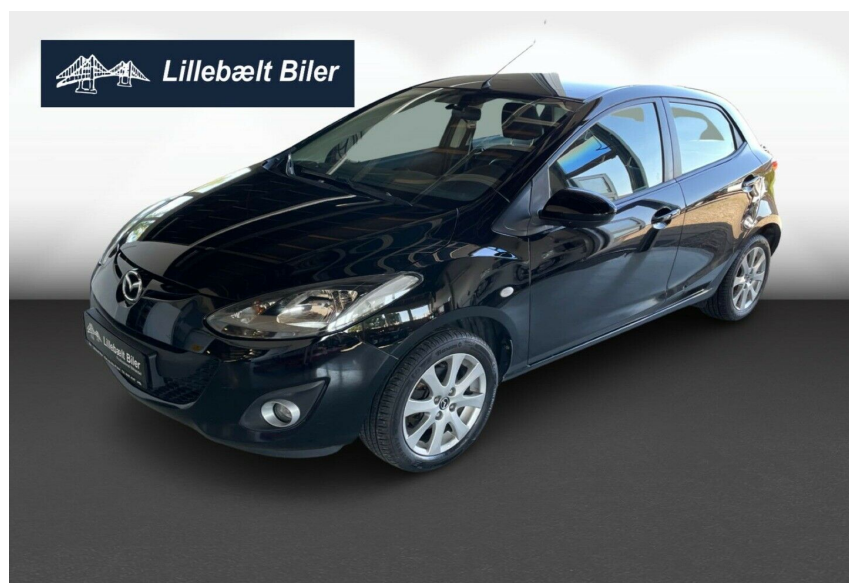

# Mazda 2 · 1,3 · 84 Takara Edition

**Pris: 49.500,-**

Type:	Personvogn
Modelår:	2012
1. indreg:	03/2013
Kilometer:	168.000 km.
Brændstof:	Benzin
Farve:	Sortmetal
Antal døre:	5

15" alufælge · airc. · fjernb. c.lås · kørecomputer · startspærre · udv. temp. måler · sædevarme · højdejust. førersæde · 4x el-ruder · el-spejle m/varme · cd/radio · multifunktionsrat · usb tilslutning · aux tilslutning · isofix · kopholder · stofindtræk · læderrat · tågelygter · airbag · abs · antispin · esp · servo · lev. nysynet · service ok

Motor	Ydelse	Transmission	Mål	Økonomi
Volume: 1,3	Effekt: 84 HK.	Forhjulstræk	Længde: 392 cm.	Tank: 43 l.
Cylinder: 4	Moment: 121	Gear: Manuel gear	Bredde: 169 cm.	Km/l: 20 l.
Antal ventiler: 16	Topfart: 172 ktm/t.		Højde: 147 cm	Ejeravgift:
	0-100 km/t.: 13,6 sek.		Vægt: 1.078 kg.	DKK 660
				Produktionsår:
				-