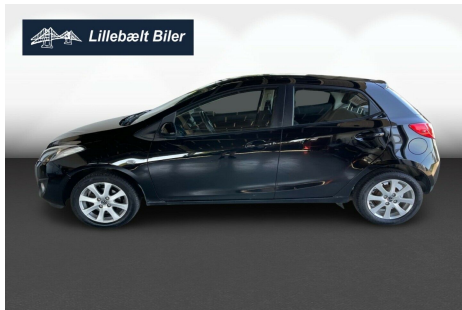

Lillebælt Auto

Mazda 2 · 1,3 · 84 Takara Edition

Pris: 49.500,-

Type:	Personvogn
Modelår:	2012
1. indreg:	03/2013
Kilometer:	168.000 km.
Brændstof:	Benzin
Farve:	Sortmetal
Antal døre:	5

15" alufælge · airc. · fjernb. c.lås · kørecomputer · startspærre · udv. temp. måler · sædevarme · højdejust. førersæde · 4x el-ruder · el-spejle m/varme · cd/radio · multifunktionsrat · usb tilslutning · aux tilslutning · isofix · kopholder · stofindtræk · læderrat · tågelygter · airbag · abs · antispin · esp · servo · lev. nysynet · service ok

Motor	Ydelse	Transmission	Mål	Økonomi
Volume: 1,3	Effekt: 84 HK.	Forhjulstræk	Længde: 392 cm.	Tank: 43 l.
Cylinder: 4	Moment: 121	Gear: Manuel gear	Bredde: 169 cm.	Km/l: 20 l.
Antal ventiler: 16	Topfart: 172 ktm/t.		Højde: 147 cm	Ejeravgift:
	0-100 km/t.: 13,6 sek.		Vægt: 1.078 kg.	DKK 660
				Produktionsår:
				-