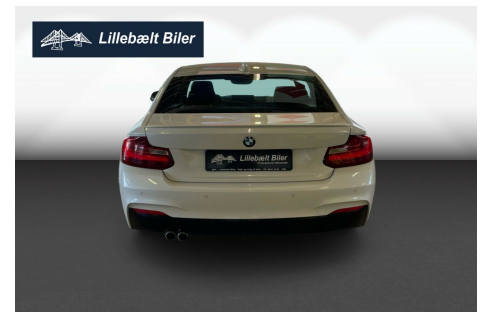

# Lillebælt Auto

BMW 225d · 2,0 · Coupé aut.

**Pris: 249.500,-**

Type:	Personvogn
Modelår:	2014
1. indreg:	08/2014
Kilometer:	257.000 km.
Brændstof:	Diesel
Farve:	
Antal døre:	2

tonede ruder i bag · El-ruder · El-spejle · Sædevarme · 19" alufælge · aut.gear/tiptronic · ratgearskifte · 2 zone klima · varme i rat · fjernb. c.lås · nøglefri betjening · fartpilot · kørecomputer · infocenter · startspærre · auto. nedbl. bakspejl · udv. temp. måler · regnsensor · sædevarme · højdejust. forsæder · el-ruder · soltag · el-klapbare sidespejle m. varme · bakkamera · parkeringssensor (bag) · parkeringssensor (for) · automatisk start/stop · dæktryksmåler · adaptiv undervogn · cd/radio · navigation · multifunktionsrat · håndfrit til mobil · bluetooth · musikstreaming via bluetooth · armlæn · isofix · kopholder · stofindtræk · læderrat · splitbagsæde · lygtevasker · tågelygter · xenonlys · automatisk lys · kurvelys · airbag · abs · antispin · esp · servo · mørktonede ruder i bag · lev. nysynet · service ok · diesel partikel filter Bilen står uden afgift til 110.000kr plus moms

Motor	Ydelse	Transmission	Mål	Økonomi
Volume: 2,0	Effekt: 218 HK.	Baghjulstræk	Længde: 443 cm.	Tank: 52 l.
Cylinder: 4	Moment: 450	Gear: Automatgear	Bredde: 177 cm.	Km/l: 21,3 l.
Antal ventiler: 16	Topfart: 242 ktm/t.		Højde: 142 cm	Ejeravgift: DKK 4.420
	0-100 km/t.: 6,3 sek.		Vægt: 1.420 kg.	Produktionsår: -