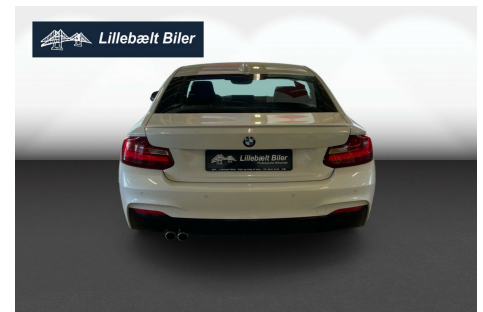

Lillebælt Auto

BMW 225d · 2,0 · Coupé aut.

Pris: 249.500,-

Type:	Personvogn
Modelår:	2014
1. indreg:	08/2014
Kilometer:	257.000 km.
Brændstof:	Diesel
Farve:	
Antal døre:	2

tonede ruder i bag · El-ruder · El-spejle · Sædevarme · 19" alufælge · aut.gear/tiptronic · ratgearskitte · 2 zone klima · varme i rat · fjernb. c.lås · nøglefri betjening · fartpilot · kørecomputer · infocenter · startspærre · auto. nedbl. bakspejl · udv. temp. måler · regnsensor · sædevarme · højdejust. forsæder · el-ruder · soltag · el-klapbare sidespejle m. varme · bakkamera · parkeringssensor (bag) · parkeringssensor (for) · automatisk start/stop · dæktryksmåler · adaptiv undervogn · cd/radio · navigation · multifunktionsrat · håndfrit til mobil · bluetooth · musikstreaming via bluetooth · armlæn · isofix · kopholder · stofindtræk · læderrat · splitbagsæde · lygtevasker · tågelygter · xenonlys · automatisk lys · kurvelys · airbag · abs · antispin · esp · servo · mørktonede ruder i bag · lev. nysynet · service ok · diesel partikel filter Bilen står uden afgift til 110.000kr plus moms

Motor	Ydelse	Transmission	Mål	Økonomi
Volume: 2,0	Effekt: 218 HK.	Baghjulstræk	Længde: 443 cm.	Tank: 52 l.
Cylinder: 4	Moment: 450	Gear: Automatgear	Bredde: 177 cm.	Km/l: 21,3 l.
Antal ventiler: 16	Topfart: 242 ktm/t.		Højde: 142 cm	Ejeravgift: DKK 4.420
	0-100 km/t.: 6,3 sek.		Vægt: 1.420 kg.	Produktionsår: -